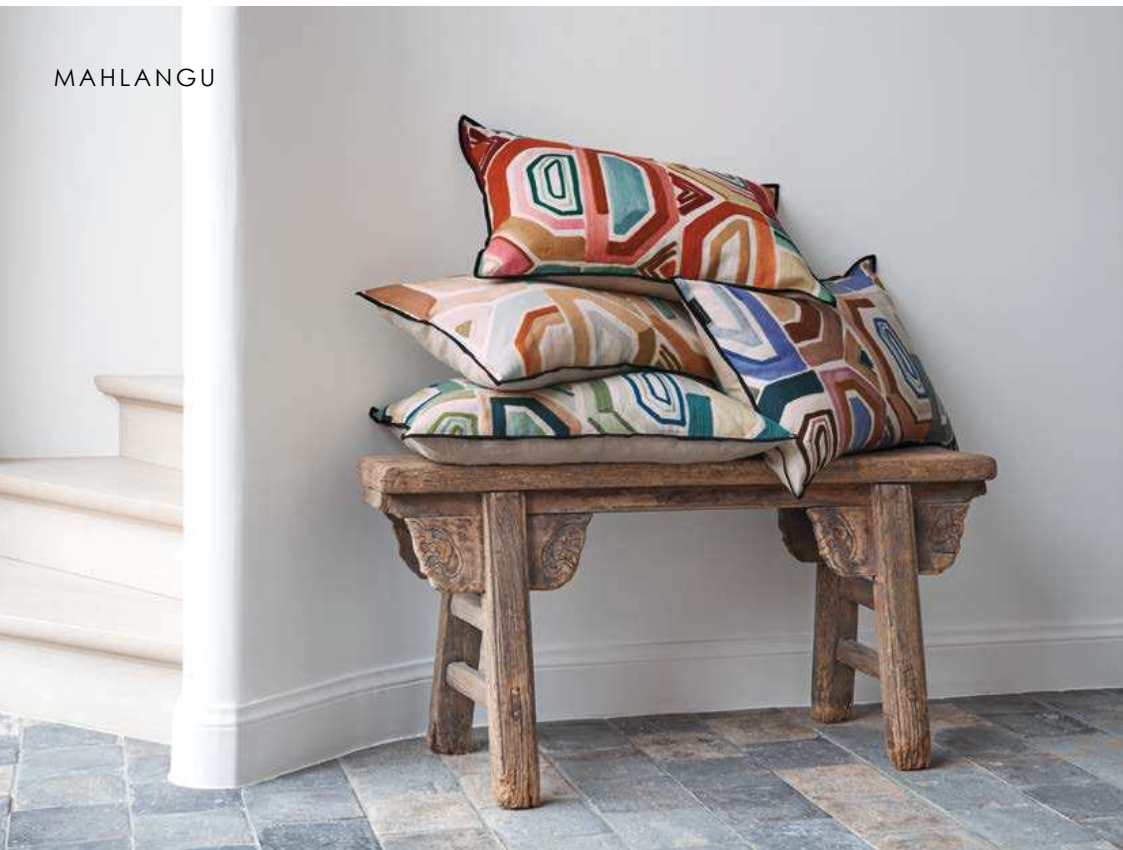

MAHLANGU

MAHLANGU

Lin imprimé et brodé - Printed and embroidered linen*
Dos du coussin lin naturel uni - Natural plain linen cushion back
40 x 60 cm - 16" x 24"

*La coupe du dessin dans le tissu se fait de manière aléatoire rendant chaque housse de coussin unique - The cut of the design in the fabric is done randomly making each cushion cover unique