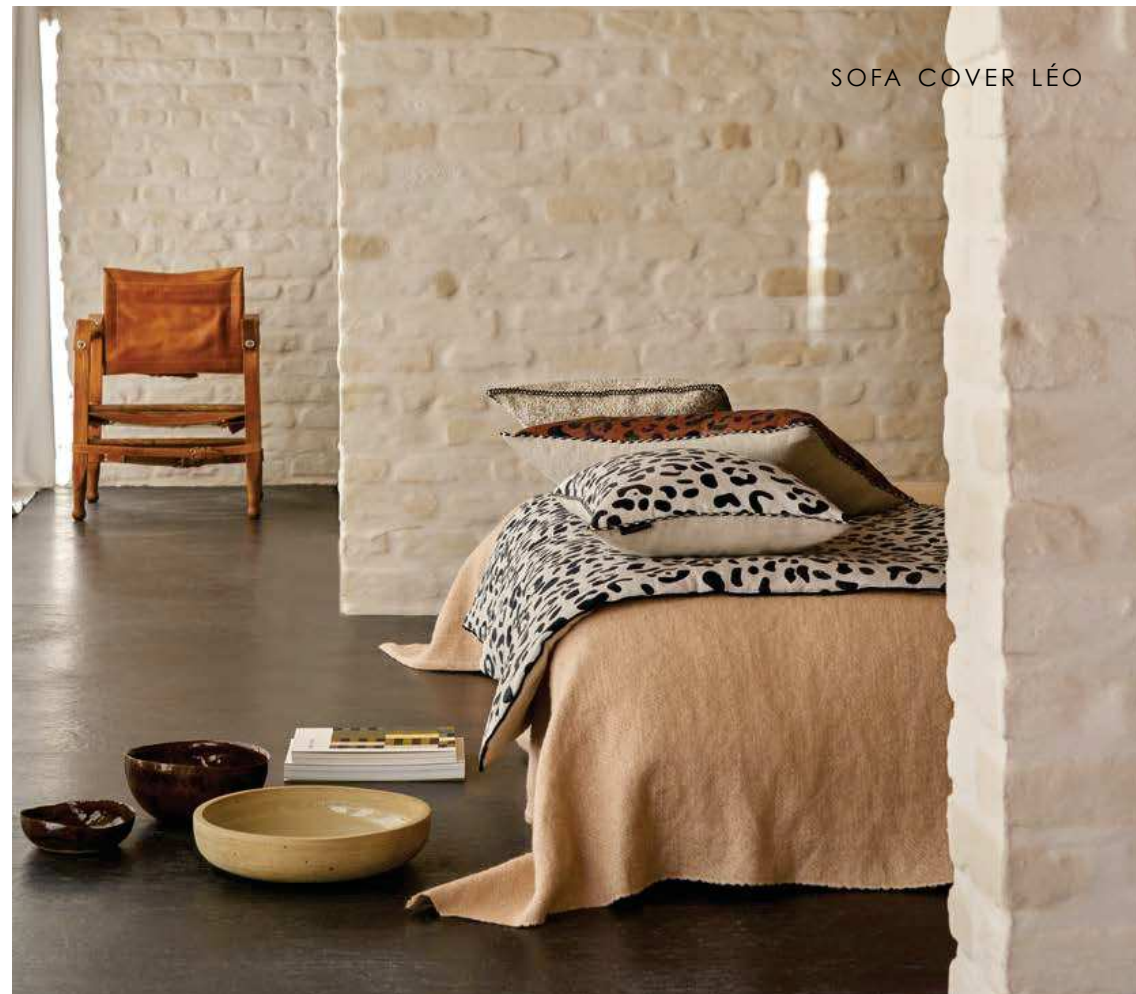

SOFA COVER LÉO

SOFA COVER LÉO

Lin imprimé - *Print on linen*
Dos du plaid en lin naturel uni - *Natural plain linen plaid back*
90 x 195 cm - 35" x 76"

90 x 195 cm **SC 03 01**